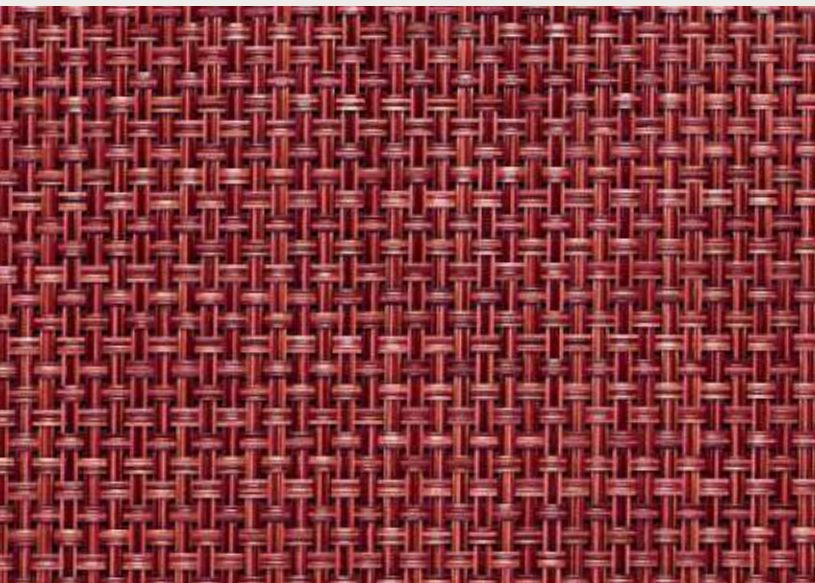

* Hospitality size

Basketweave™

Custom Sizes Available

PLUM 049

SHADOW 050

POMEGRANATE 047

TITANIUM 026

SHAPE		SIZE		STYLE - COLOR
<input type="checkbox"/>	Rectangle	14" x 19"	36 x 48 cm	100110 - ---
<input type="checkbox"/>	Rectangle*	12" x 16"	30 x 41 cm	100109 - ---
<input type="checkbox"/>	Square	13" x 14"	33 x 36 cm	100112 - ---
<input type="checkbox"/>	Round	diam. 15"	38 cm	100111 - ---
<input type="checkbox"/>	Runner	14" x 72"	36 x 183 cm	100108 - ---