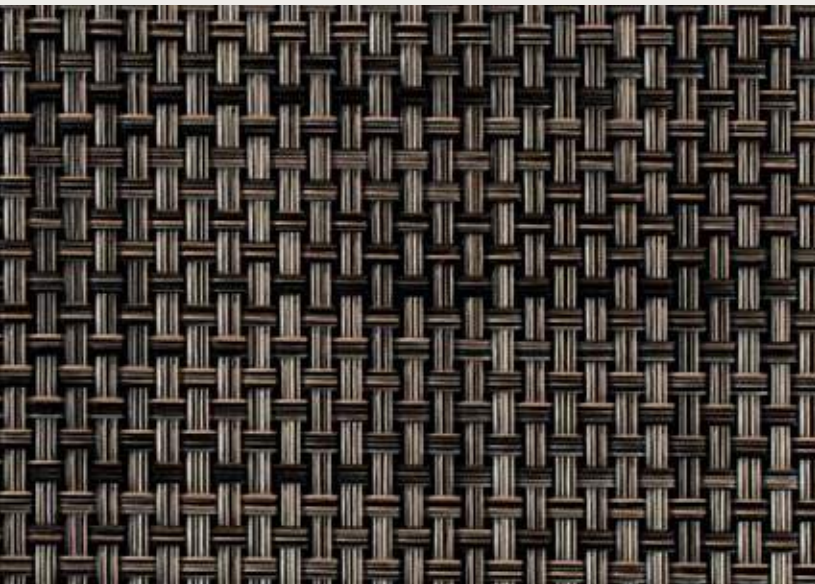

Basketweave™

Custom Sizes Available

EARTH 013
☐ ☐ ☐ ☐ ☐ ☐