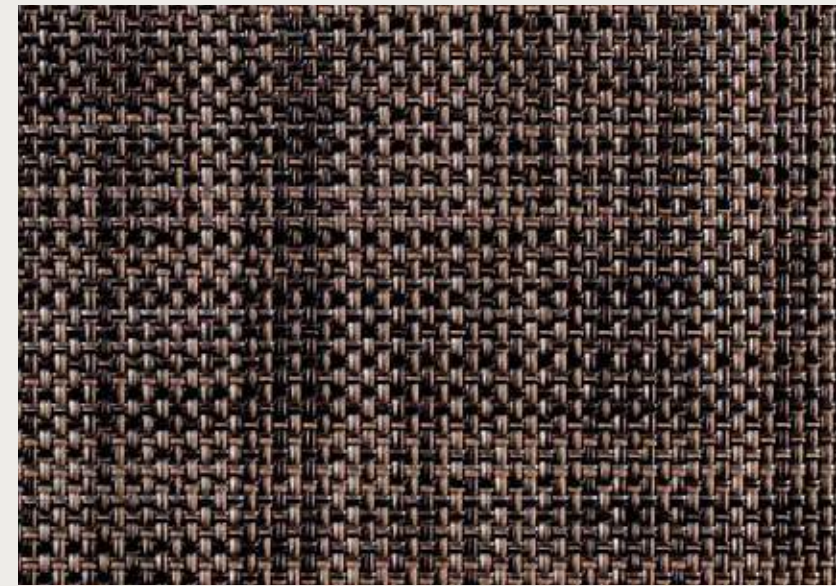

Mini Basketweave™

Custom Sizes Available

CONFETTI 005
 □ □ ○ ○ ○ ○ □ □ ○

DARK WALNUT 007
 □ □ ○ ○ ○ □ □

DAFFODIL 036
 □ □ ○ □ □

DILL 008
 □ □ ○ ○ ○ □ □ ○

SHAPE		SIZE		STYLE - COLOR	
□	Rectangle	14" × 19"	36 × 48 cm	100132	- ___
□	Rectangle*	12" × 16"	30 × 41 cm	100131	- ___
○	Oval	14" × 19.25"	36 × 49 cm	100130	- ___
○	Oval*	12" × 16"	30 × 41 cm	100195	- ___
○	Round	diam. 15"	38 cm	100408	- ___
○	OnEdge™	14.1" × 16.9"	36 × 43 cm	100446	- ___
□	Runner	14" × 72"	36 × 183 cm	100133	- ___
○	Round Coaster**	diam. 4"	diam. 10 cm	100447	- ___
○	For Hex and Square Coasters, see page 123.				