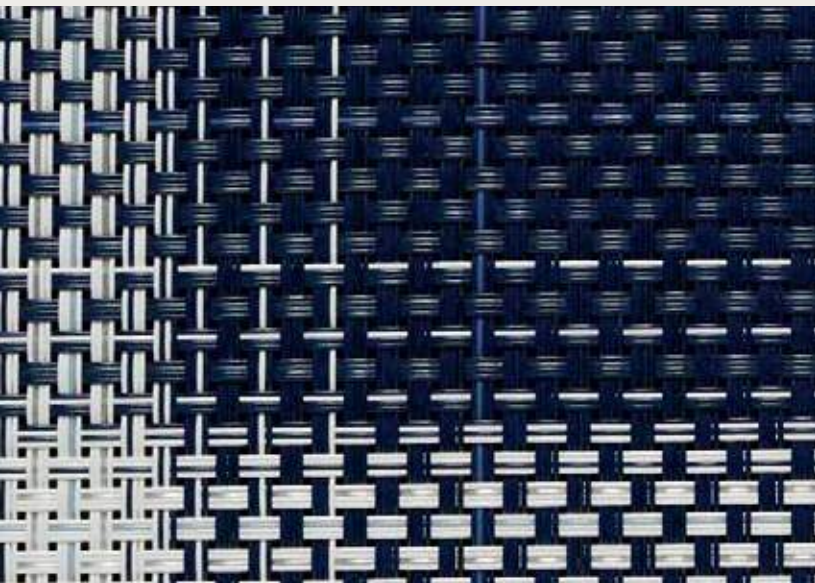

MIDNIGHT 002
☐

SHAPE ☐ Rectangle   SIZE 14" x 19"   36 x 48 cm   STYLE - COLOR 100523 - ____

SHAPE ☐ Rectangle   SIZE 14" x 19"   36 x 48 cm   STYLE - COLOR 100523 - ____