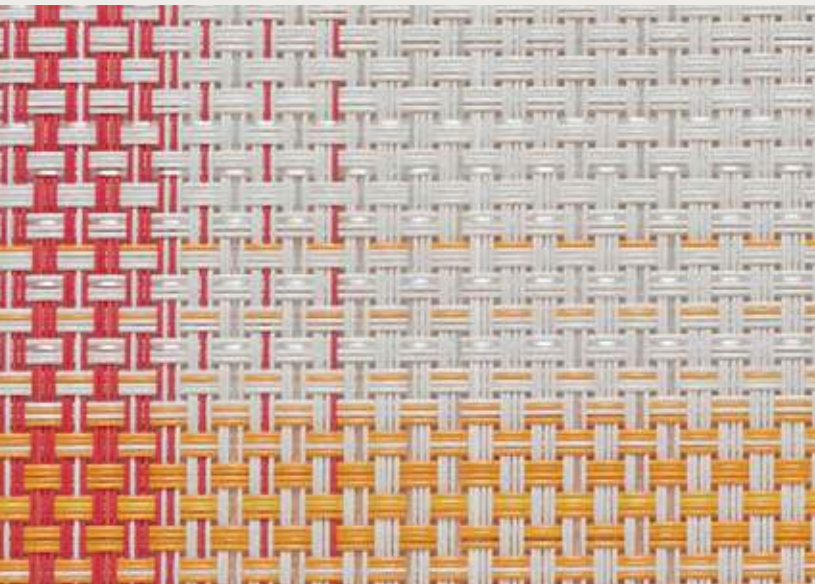

AZALEA 003
☐

SHAPE ☐ Rectangle   SIZE 14" x 19"   36 x 48 cm   STYLE - COLOR 100523 - ____

SHAPE ☐ Rectangle   SIZE 14" x 19"   36 x 48 cm   STYLE - COLOR 100523 - ____